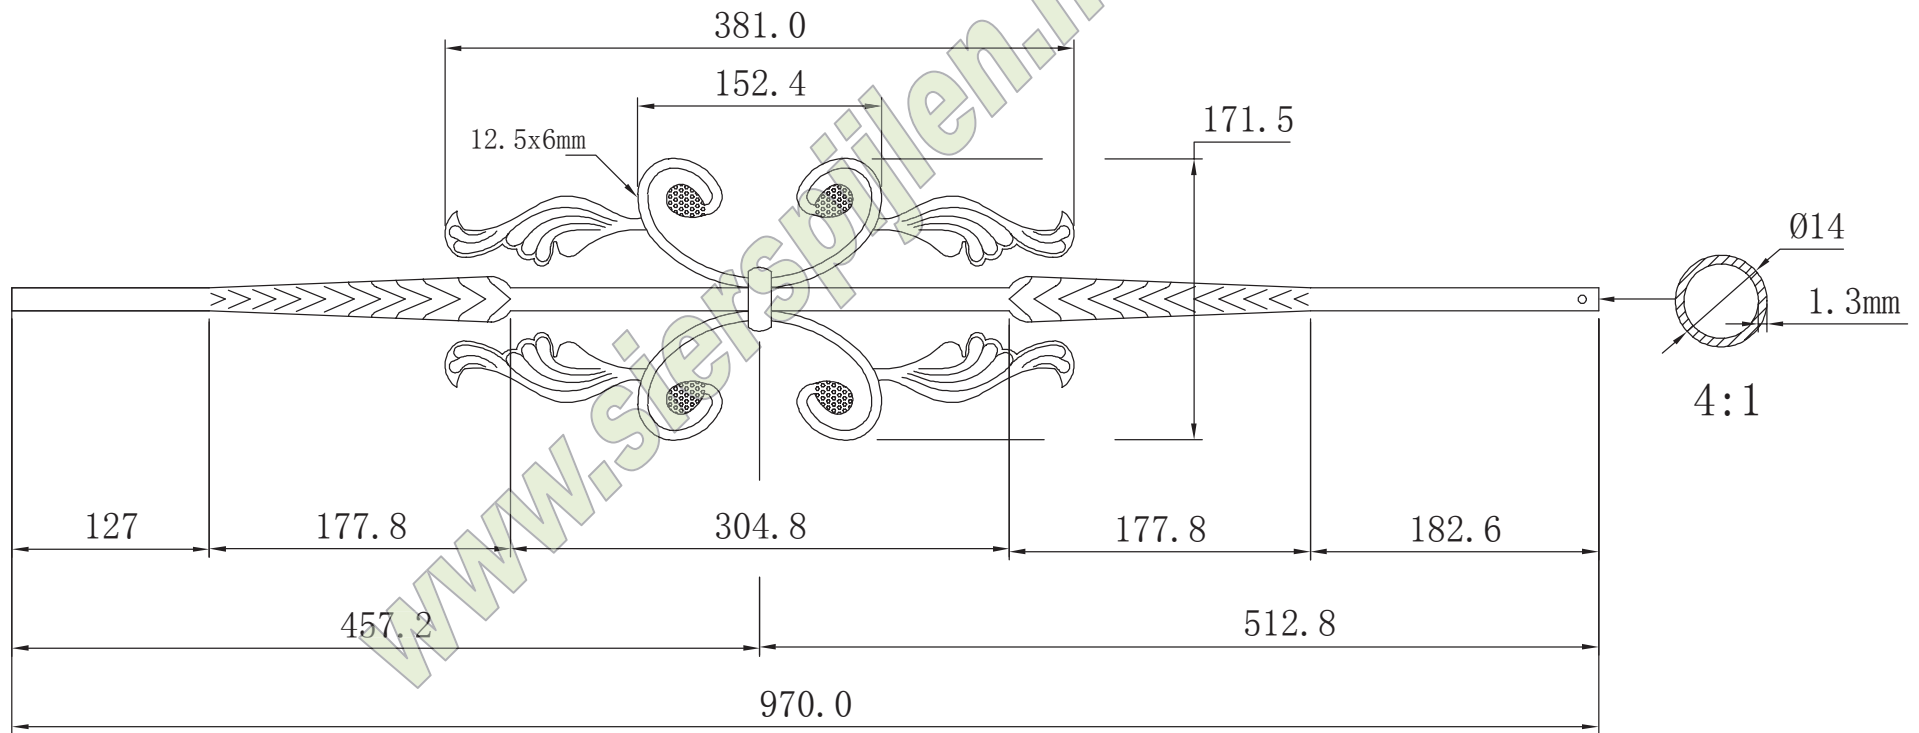

ROUND METAL

RT-27